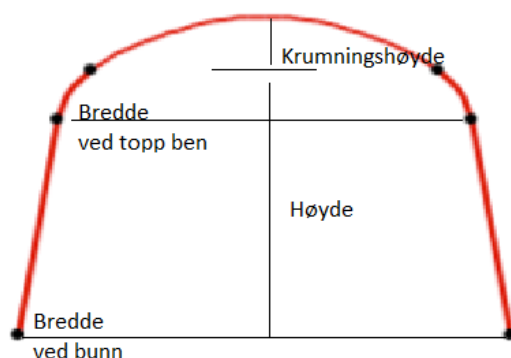

Bestillingsskjema for kalesjebøyle

Sendingsadresse	Fakturaadresse
Navn:	Navn:
Adresse:	Adresse:
Telefonnr:	E-post:
E-post:	EHF (orgnr):

Båt merke	Modell	Størrelse

Diameter rør:18 mm 22 mm 25 mm

Utførelse:Natureloksert Rustfritt

	Info om bøylene			i cm	
	Bøyle 1	Bøyle 2	Bøyle 3		
Høyde:					Dette er høyden før krumning. På skissen er det den øvre mørke prikken. Den representerer høyden etter at den er bøyd til radiusen din
Bredde ved bunn:					senter til senter på bøyle
Bredde på topp av bein:					Hvis beina er rett opp, er det det samme som ovenfor. Hvis ikke, oppgi riktig senterlinje til senterlinje måling
Krumningshøyde:					Dette er avstanden fra den øvre prikken (enden av bøyningen din, men sentrert, til rørets senterlinje øverst på krumningen